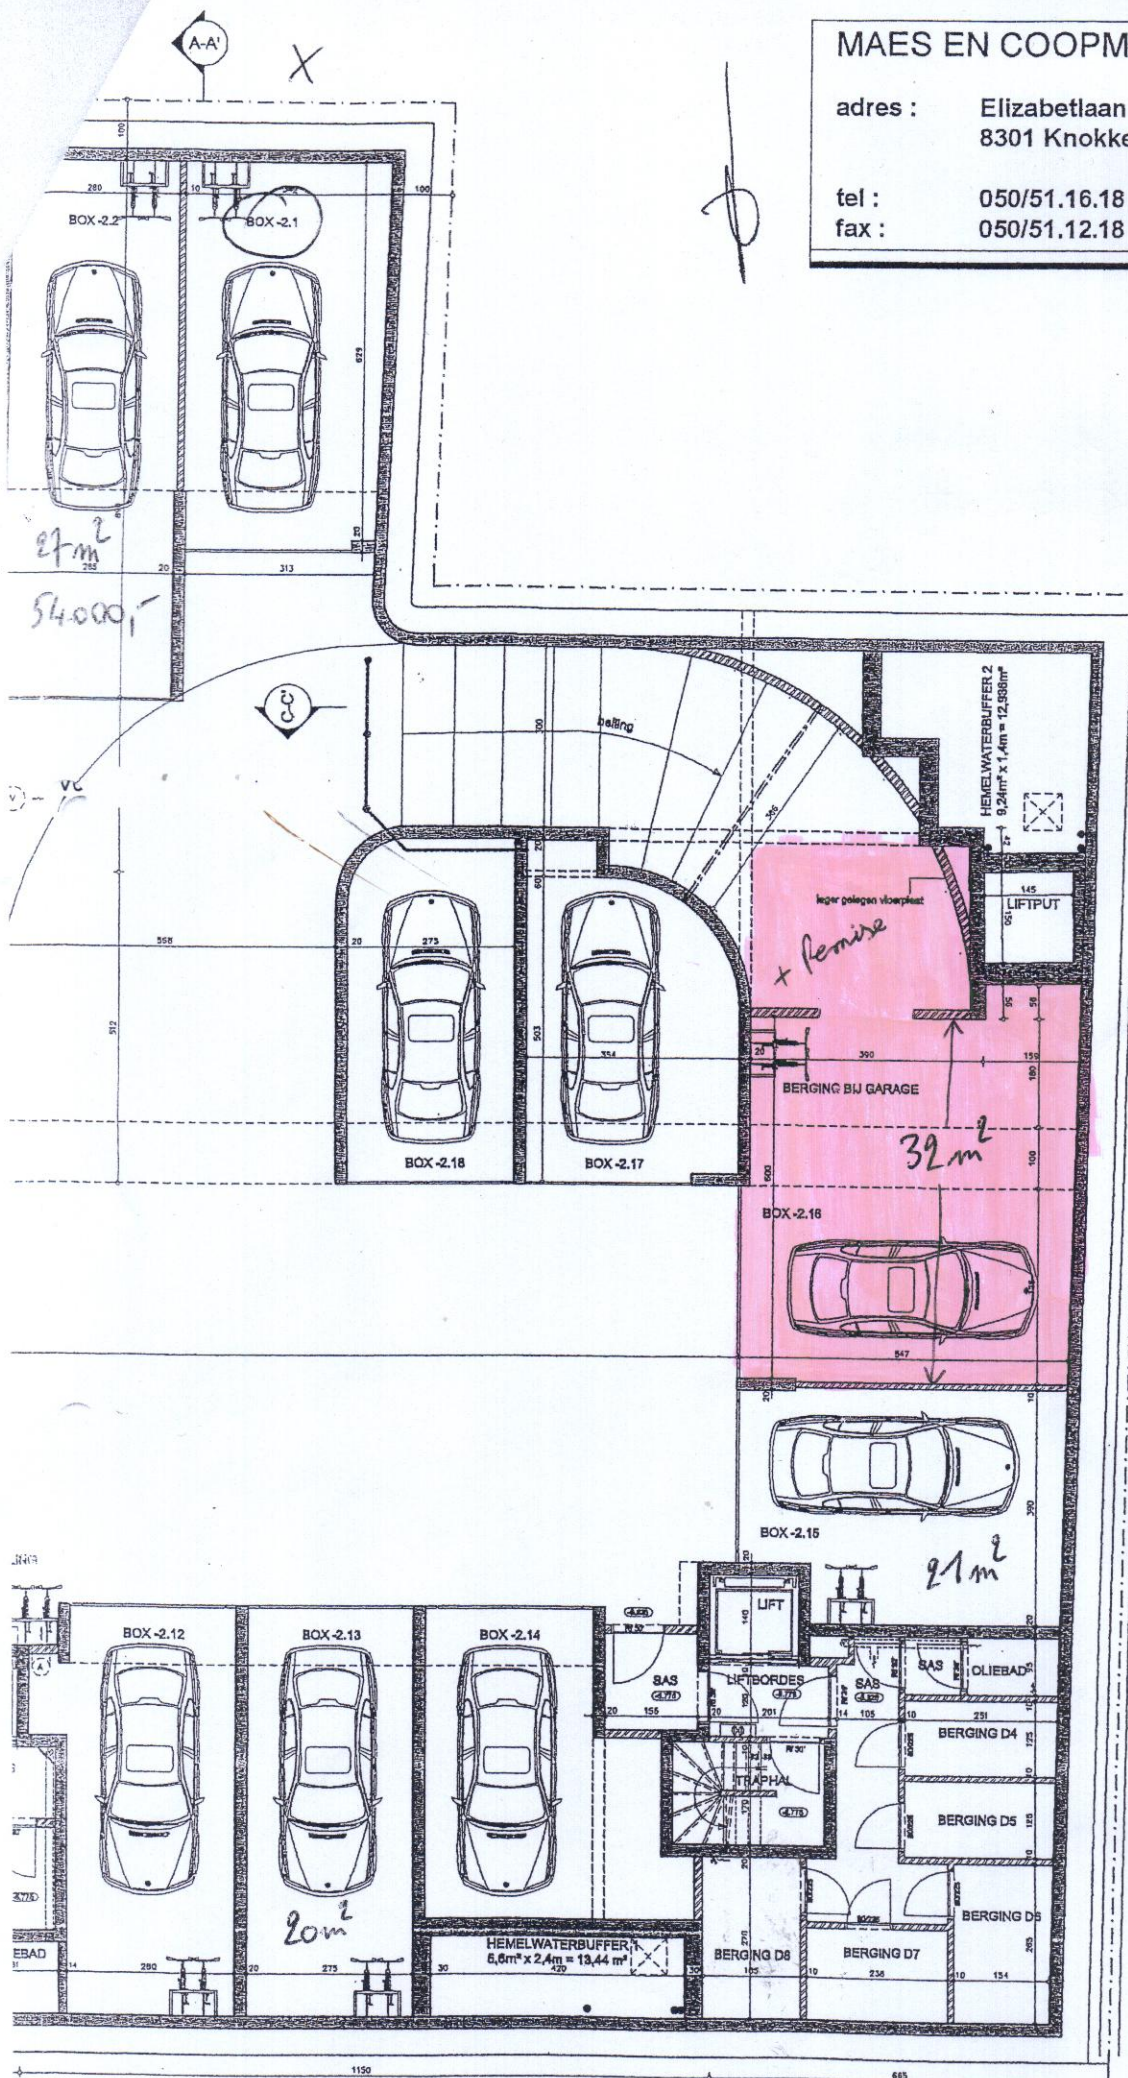

adres : Elizabetlaan 333
8301 Knokke-Heist

tel : 050/51.16.18
fax : 050/51.12.18

58.000,-
+ TUA
→ 70.180,-

49.000,-

48.000,-